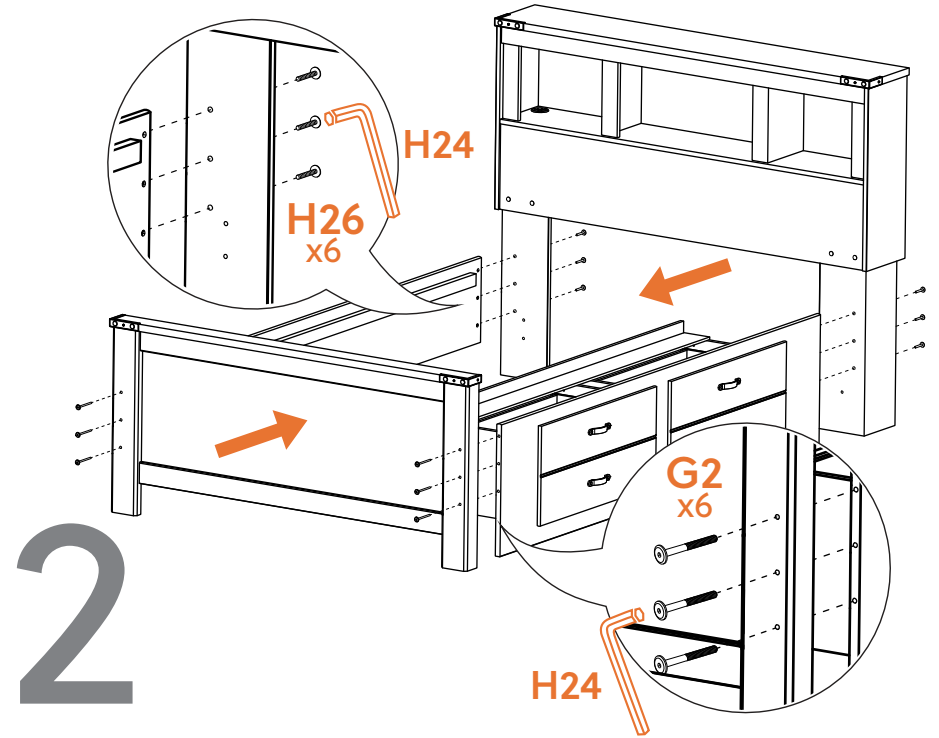

Assembly instructions for:

Under Bed Storage with Side Rail

Part # 115606 (12/09/22)

Life doesn't come with instructions, but this does

HARDWARE

This bag contains small parts that present a choking hazard for children under 3 years of age. These parts are for adult assembly only and should be permanently affixed to the furniture. Any unused parts should be discarded properly.

Esta bolsa contiene piezas pequeñas que presentan un peligro de asfixia para niños menores de 3 años. Estas piezas son para adultos, montaje solamente y debe fijarse permanentemente a la muebles. Las piezas no utilizadas deben desecharse correctamente.

Deze tas bevat kleine onderdelen die verstikkingsgevaar opleveren voor kinderen onder de 3 jaar. Deze onderdelen zijn voor volwassen montage alleen en moet permanent worden bevestigd aan de meubilair. Alle ongebruikte onderdelen moeten op de juiste manier worden weggegooid.