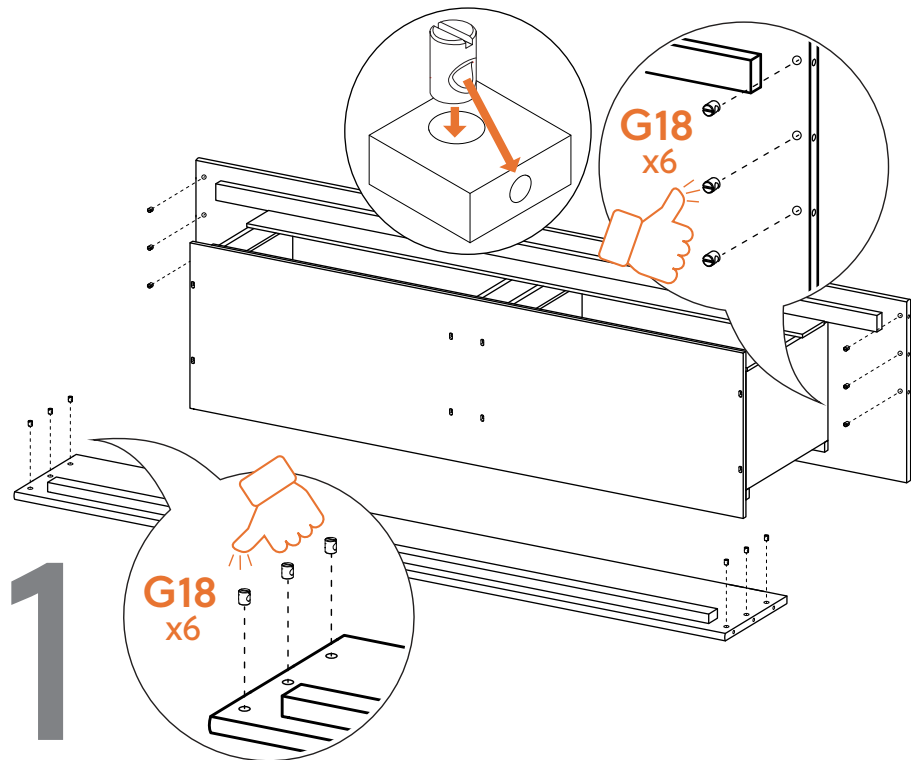

Assembly instructions for:

Under Bed Storage with Side Rail

Part # 115606 (12/09/22)

Life doesn't come with instructions, but this does

HARDWARE

This bag contains small parts that present a choking hazard for children under 3 years of age. These parts are for adult assembly only and should be permanently affixed to the furniture. Any unused parts should be discarded properly.

Esta bolsa contiene piezas pequeñas que presentan un peligro de asfixia para niños menores de 3 años. Estas piezas son para adultos, montaje solamente y debe fijarse permanentemente a la muebles. Las piezas no utilizadas deben desecharse correctamente.

Ce sac contient de petites pièces qui présentent un risque d'étouffement pour les enfants de moins de 3 ans. Ces pièces sont pour adultes montage uniquement et doit être fixé de façon permanente au meubles. Toutes les pièces inutilisées doivent être jetées correctement.

Deze tas bevat kleine onderdelen die verstikkingsgevaar opleveren voor kinderen onder de 3 jaar. Deze onderdelen zijn voor volwassen montage alleen en moet permanent worden bevestigd aan de meubilair. Alle ongebruikte onderdelen moeten op de juiste manier worden weggegooid.