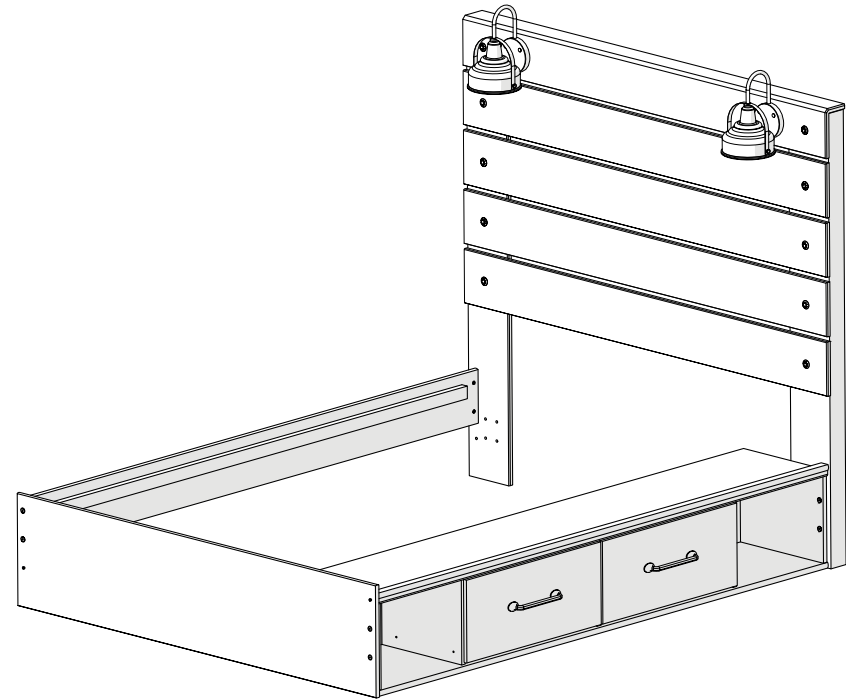

Assembly instructions for:
**Under Bed Storage
 with Side Rail**

Part # 116058 (01/17/23)

Life doesn't come with
 instructions, but this does

HARDWARE

BUST OUT

REQUIRED TOOL

This bag contains small parts that present a choking hazard for children under 3 years of age. These parts are for adult assembly only and should be permanently affixed to the furniture. Any unused parts should be discarded properly.

Esta bolsa contiene piezas pequeñas que presentan un peligro de asfixia, para niños menores de 3 años. Estas piezas son para adultos, montaje solamente y debe fijarse permanentemente a la muebles. Las piezas no utilizadas deben desecharse correctamente.

Ce sac contient de petites pièces qui présentent un risque d'étouffement pour les enfants de moins de 3 ans. Ces pièces sont pour adultes montage uniquement et doit être fixé de façon permanente au meubles. Toutes les pièces inutilisées doivent être jetées correctement.

Deze tas bevat kleine onderdelen die verstikkingsgevaar opleveren voor kinderen onder de 3 jaar. Deze onderdelen zijn voor volwassen montage alleen en moet permanent worden bevestigd aan de meubilair. Alle ongebruikte onderdelen moeten op de juiste manier worden weggegooid.