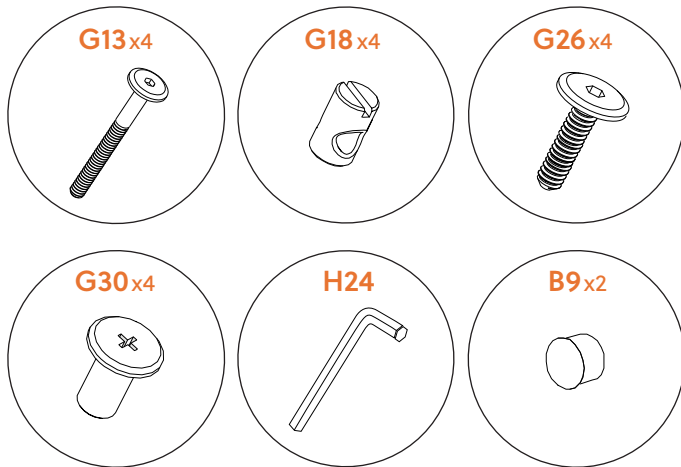

Assembly instructions for:
**Under Bed Storage
 with Side Rail**

Part # 116058 (01/17/23)

Life doesn't come with
 instructions, but this does

HARDWARE

BUST OUT

REQUIRED TOOL

This bag contains small parts that present a choking hazard for children under 3 years of age. These parts are for adult assembly only and should be permanently affixed to the furniture. Any unused parts should be discarded properly.

Esta bolsa contiene piezas pequeñas que presentan un peligro de asfixia, para niños menores de 3 años. Estas piezas son para adultos, montaje solamente y debe fijarse permanentemente a la muebles. Las piezas no utilizadas deben desecharse correctamente.

Deze tas bevat kleine onderdelen die verstikkingsgevaar opleveren voor kinderen onder de 3 jaar. Deze onderdelen zijn voor volwassen montage alleen en moet permanent worden bevestigd aan de meubilair. Alle ongebruikte onderdelen moeten op de juiste manier worden weggegooid.