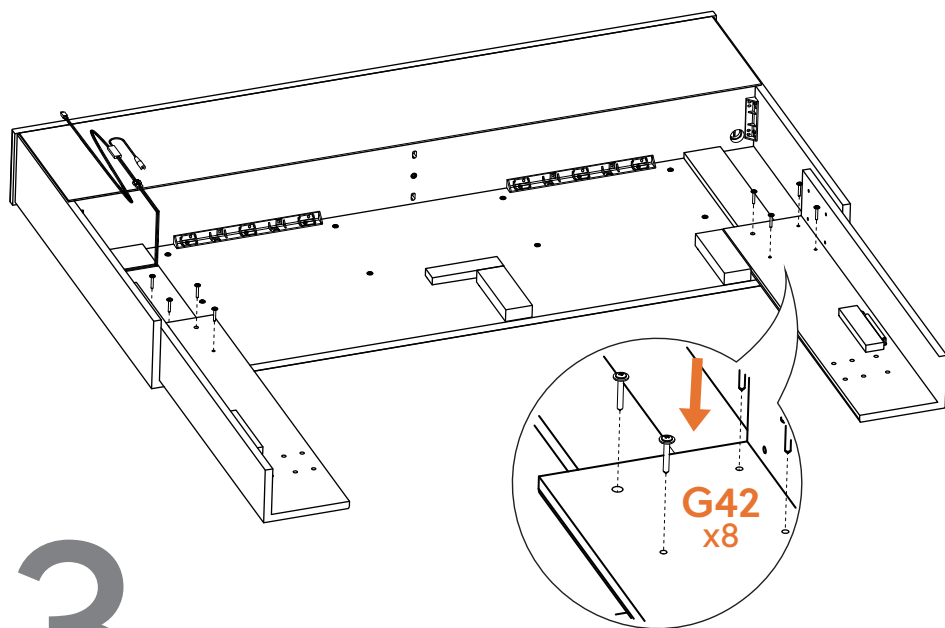

1

2

Save for step 3
Guardar para el paso 3
Enregistrer pour l'étape 3
Bewaar voor stap 3

3

4