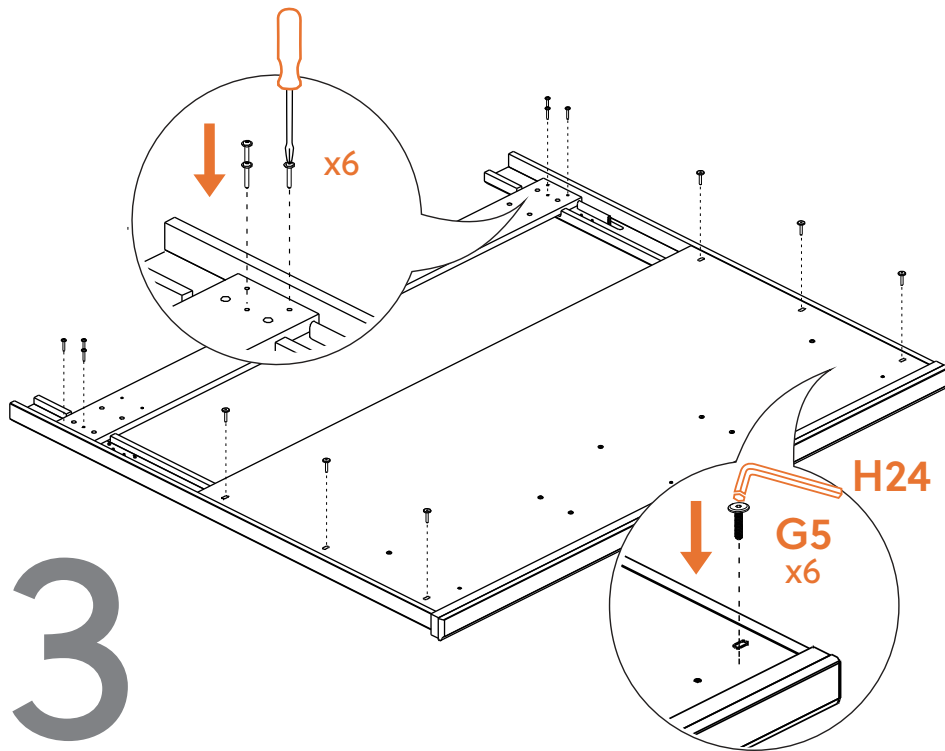

1

Save for step 3
Guardar para el paso 3
Enregistrer pour l'étape 3
Bewaar voor stap 3

2

3