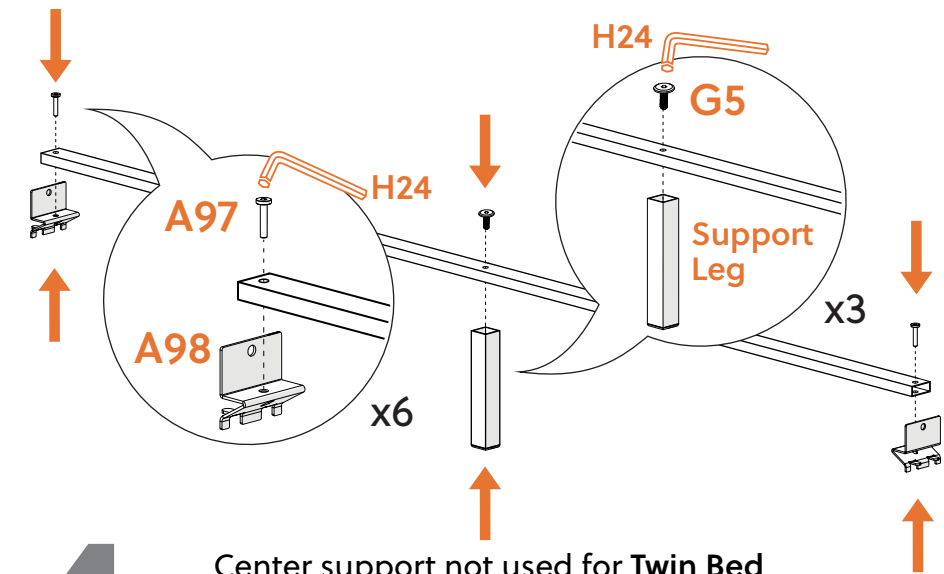

Deze tas bevat kleine onderdelen die verstikkingsgevaar opleveren voor kinderen onder de 3 jaar. Deze onderdelen zijn voor volwassen montage alleen en moet permanent worden bevestigd aan de meubilair. Alle ongebruikte onderdelen moeten op de juiste manier worden weggegooid.

COMPONENTS

2

Attach this end to headboard
Fije este extremo a la cabecera
Fixez cette extrémité à la tête de lit
Bevestig dit uiteinde aan het hoofdeinde

4

Center support not used for Twin Bed
 Soporte central no utilizado para cama Twin
 Support central non utilisé pour Twin Bed
 Middensteun niet gebruikt voor Twin Bed