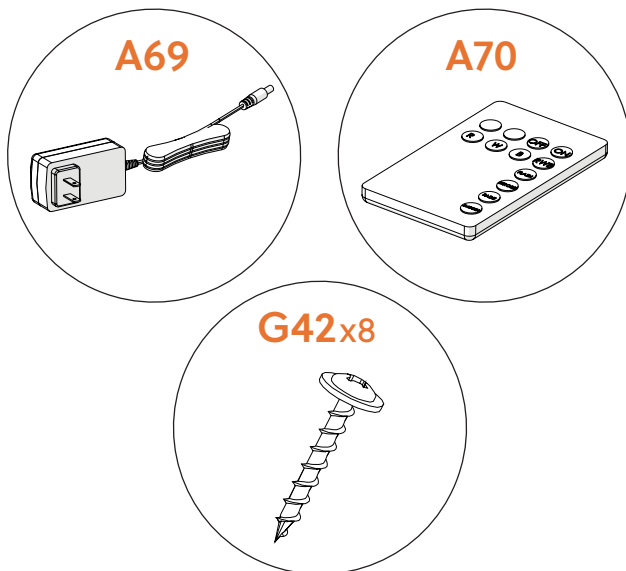

Assembly instructions for:

Bookcase Headboard

Part # 116153 (10/04/22)

Life doesn't come with
instructions, but this does

HARDWARE

BUST OUT

REQUIRED TOOL

This bag contains small parts that present a choking hazard for children under 3 years of age. These parts are for adult assembly only and should be permanently affixed to the furniture. Any unused parts should be discarded properly.

Esta bolsa contiene piezas pequeñas que presentan un peligro de asfixia, para niños menores de 3 años. Estas piezas son para adultos, montaje solamente y debe fijarse permanentemente a la muebles. Las piezas no utilizadas deben desecharse correctamente.

Deze tas bevat kleine onderdelen die verstikkingsgevaar opleveren voor kinderen onder de 3 jaar. Deze onderdelen zijn voor volwassen montage alleen en moet permanent worden bevestigd aan de meubilair. Alle ongebruikte onderdelen moeten op de juiste manier worden weggegooid.