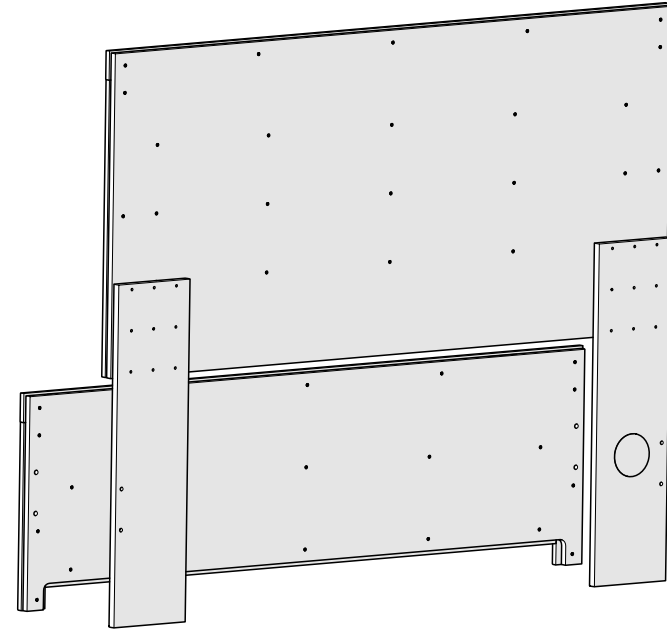

Assembly instructions for:

Headboard & Footboard

Part # 10038721 (09/28/23)

Life doesn't come with instructions, but this does

HARDWARE

BUST OUT

REQUIRED TOOL

This bag contains small parts that present a choking hazard for children under 3 years of age. These parts are for adult assembly only and should be permanently affixed to the furniture. Any unused parts should be discarded properly.

Esta bolsa contiene piezas pequeñas que presentan un peligro de asfixia. para niños menores de 3 años. Estas piezas son para adultos. montaje solamente y debe fijarse permanentemente a la muebles. Las piezas no utilizadas deben desecharse correctamente.

Ce sac contient de petites pièces qui présentent un risque d'étouffement pour les enfants de moins de 3 ans. Ces pièces sont pour adultes montage uniquement et doit être fixé de façon permanente au meubles. Toutes les pièces inutilisées doivent être jetées correctement.

Deze tas bevat kleine onderdelen die verstikkingsgevaar opleveren voor kinderen onder de 3 jaar. Deze onderdelen zijn voor volwassen montage alleen en moet permanent worden bevestigd aan de meubilair. Alle ongebruikte onderdelen moeten op de juiste manier worden weggegooid.