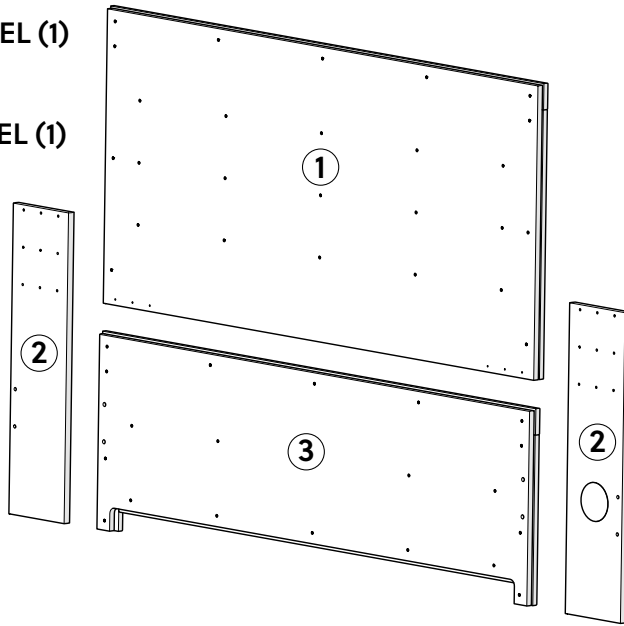

- ① HEADBOARD PANEL (1)
- ② LEGS (2)
- ③ FOOTBOARD PANEL (1)