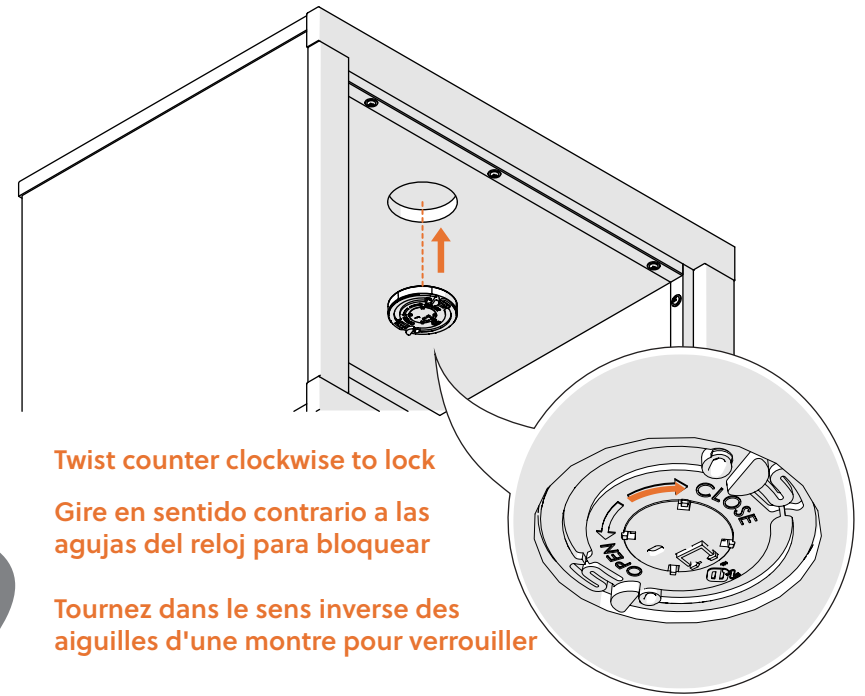

1

2

Twist counter clockwise to lock

Gire en sentido contrario a las agujas del reloj para bloquear

Tournez dans le sens inverse des aiguilles d'une montre pour verrouiller

Draai tegen de klok in om te vergrendelen

3

4