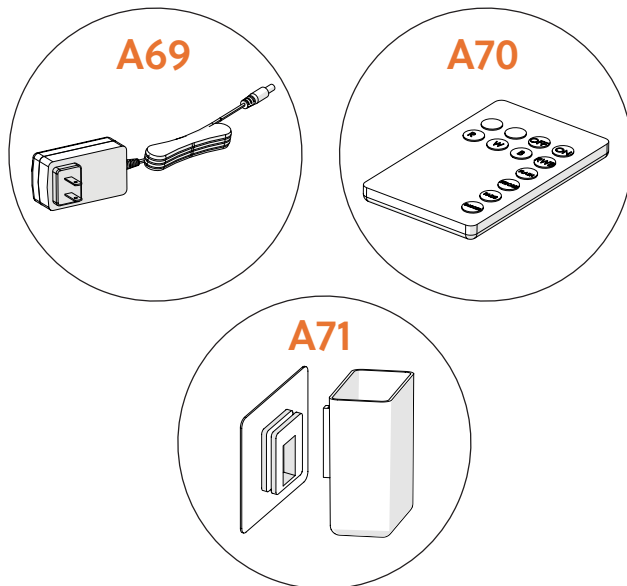

Assembly instructions for:
Headboard

Part # 175595 (09/27/22)

Life doesn't come with
instructions, but this does

HARDWARE

BUST OUT

REQUIRED TOOL

This bag contains small parts that present a choking hazard for children under 3 years of age. These parts are for adult assembly only and should be permanently affixed to the furniture. Any unused parts should be discarded properly.

Esta bolsa contiene piezas pequeñas que presentan un peligro de asfixia, para niños menores de 3 años. Estas piezas son para adultos, montaje solamente y debe fijarse permanentemente a la muebles. Las piezas no utilizadas deben desecharse correctamente.

Deze tas bevat kleine onderdelen die verstikkingsgevaar opleveren voor kinderen onder de 3 jaar. Deze onderdelen zijn voor volwassen montage alleen en moet permanent worden bevestigd aan de meubilair. Alle ongebruikte onderdelen moeten op de juiste manier worden weggegooid.