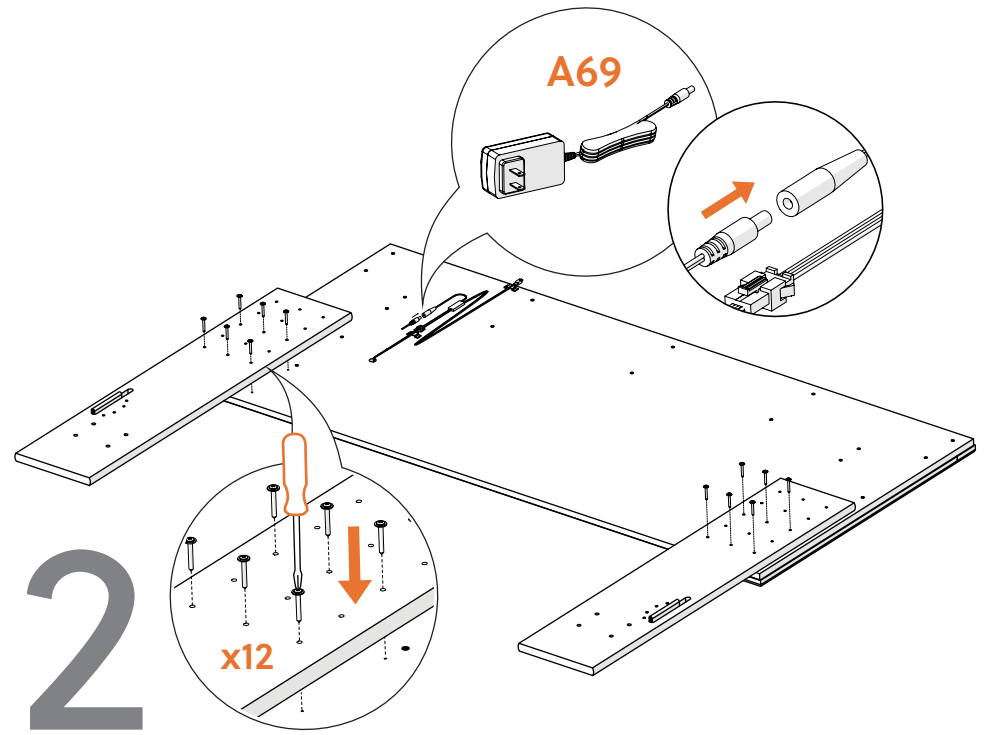

Save for step 2
Guardar para el paso 2
Enregistrer pour l'étape 2
Bewaar voor stap 2

1

2

Adjustable Panel Height

3