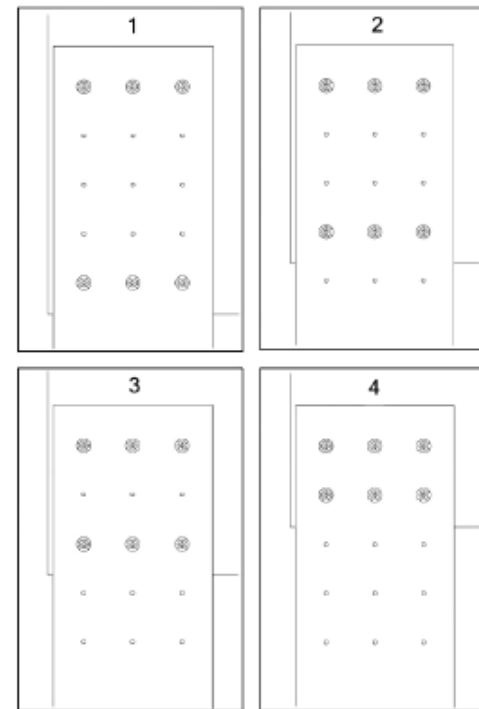

Save for step 2
Guardar para el paso 2
Enregistrer pour l'étape 2
Bewaar voor stap 2

1

2

Adjustable Panel Height

Bolt On

Hook On

3

4